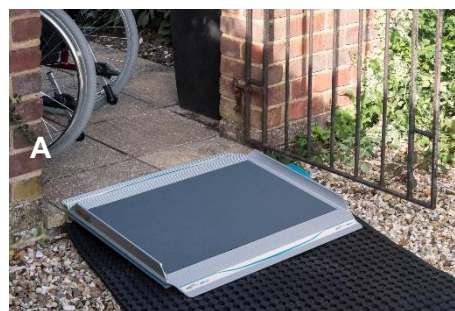

NEW Aerolight-Classic

Istruzioni per l'uso

Codici dei prodotti: AC6, AC9, AC12, AC15

Scopo previsto: Queste rampe sono destinate ad essere utilizzate come accessorio per sedie a rotelle per persone con disabilità per navigare in aree di diverse altezze.

Per distribuire

1. Trasportare la rampa utilizzando la maniglia.
2. Assicurarsi che il terreno/la superficie sia al livello superiore e inferiore sia solido e stabile.
3. La rampa di controllo è sufficientemente lunga da coprire il gradino/la salita. Le rampe sono progettate per l'uso tra 1:4 e 1:20 gradiente (a seconda di applicazione sicura e requisiti di utilizzo).
4. Mettere la rampa in posizione con il labbro completamente sul livello superiore, centrale al percorso scelto (pic. A). Il design unico delle estremità mantiene la rampa in posizione.
5. Assicurarsi che le rampe non si sfalsino durante l'uso. Verificare che la rampa sia ben posizionata e stabile ogni volta che viene utilizzata.