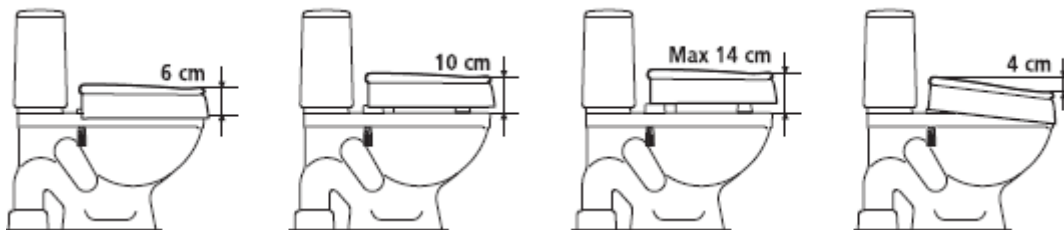

Technische Daten Toilettensitzerhöhung CLOO

Sitzerhöhungen – 3 Möglichkeiten	6 / 10 / 14 cm
Sitzbreite	40 cm
Armlehnenhöhe (ab Sitzfläche)	21 cm
Breite zwischen den Armlehnen	49 cm
Öffnung: Tiefe x Breite	29 cm x 22 cm
Gewicht	ohne Armstützen: 3.3 kg mit Armstützen: 4.8kg
max. Belastbarkeit	150 kg
Material	Sitz: Polypropylen Befestigung: Aluminium Sitzhöhenadapter: Polyamid