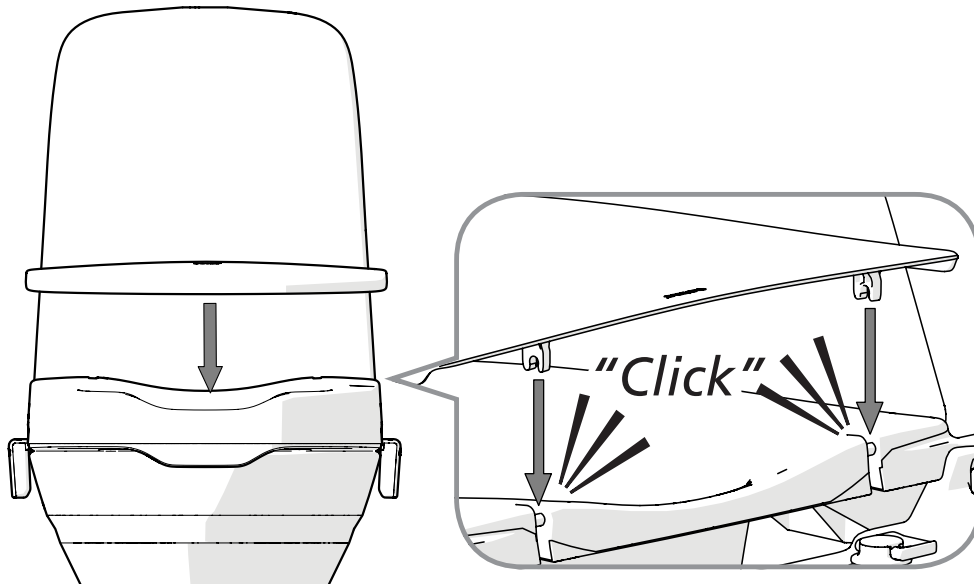

8030 1625

Toalettlock My-Loo
Toilet lid My-Loo
Deckel für My-Loo

78685B 2018-04-03

1

2

Etac Supply Center AB
Långatan 12
SE-334 24 Anderstorp
www.etac.com