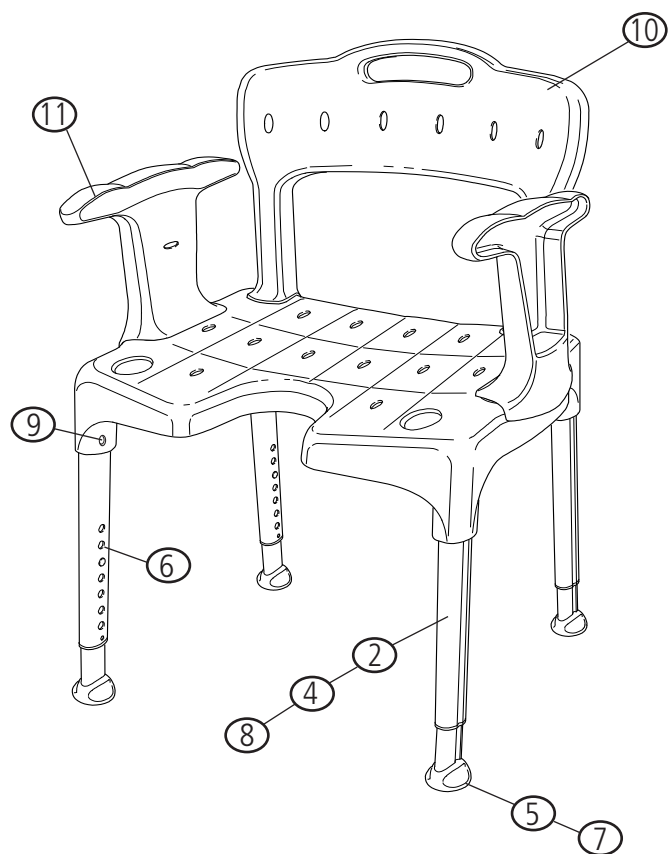

Etac Swift/Swift Kommod/Swift freistehend Etac Smart/Edge/Easy

78292F 18-04-2012

Swift Familie

Swift Kommod

Edge/Edge niedrig

Swift freistehend

Easy

Smart/Smart niedrig

Pos	Ersatzteile		Produkt								
	Benennung	Art Nr	Edge	Edge niedrig	Swift	Swift niedrig	Swift freistehende	Swift Kommod	Easy	Smart	Smart niedrig
1	Gummifuß Edge, 3er-pack grau	8400 5057	x	x							
2	Bein Swift/Edge, kpl grau (1st)	8400 5062	x		x		x	x	x	x	
3	Knopf/Feder Edge, 3 st	8400 5058	x	x							
4	Bein niedrig, kpl grau	8400 5079		x		x					x
5	Gummifuß Swift, 4 st grau	8400 5063			x	x	x	x	x	x	x
6	Knopf/Feder 4 st Swift	8400 5055			x	x	x	x	x	x	x
7	Gummifuß Swift, 4 st grün	8400 5053			x						
8	Bein Swift, kpl grün (1st)	8400 5054			x						
9	Sperrknopf Swift/Edge	8400 5078	x	x	x	x	x	x	x	x	x
10	Rücklehne Swift, grau Rücklehne Swift, grün	8400 5069 8170 1120			x x	x		x			
11	Armlehne Swift, grau Armlehne Swift, grün	8400 5074 8170 1110			x x	x	x	x			
12	Softrücken Swift Kommod, schwarz	8400 5065						x			
13	Toilettenpfanne Swift Kommod	8400 5066						x			
14	Softsitz Swift Kommod, grau	8400 5064						x			
15	Deckel mit handgr Swift Kommod	8400 5067						x			
16	Becken mit Deckel Swift Kommod	8400 5068						x			