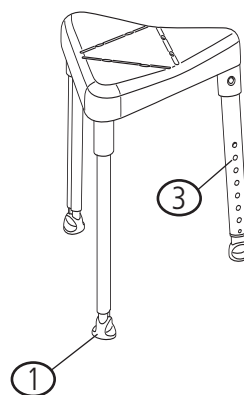

Etac Swift/Swift Kommod/Swift freistehend Etac Smart/Edge/Easy

78292F 18-04-2012

Swift Familie

Swift Kommod

Edge/Edge niedrig

Swift freistehend

Easy

Smart/Smart niedrig

Pos	Ersatzteile		Produkt								
	Benennung	Art Nr	Edge	Edge niedrig	Swift	Swift niedrig	Swift freistehende	Swift Kommod	Easy	Smart	Smart niedrig
1	Gummifuß Edge, 3er-pack grau	8400 5057	x	x							
2	Bein Swift/Edge, kpl grau (1st)	8400 5062	x		x		x	x	x	x	
3	Knopf/Feder Edge, 3 st	8400 5058	x	x							
4	Bein niedrig, kpl grau	8400 5079		x		x					x
5	Gummifuß Swift, 4 st grau	8400 5063			x	x	x	x	x	x	x
6	Knopf/Feder 4 st Swift	8400 5055			x	x	x	x	x	x	x
7	Gummifuß Swift, 4 st grün	8400 5053			x						
8	Bein Swift, kpl grün (1st)	8400 5054			x						
9	Sperrknopf Swift/Edge	8400 5078	x	x	x	x	x	x	x	x	x
10	Rücklehne Swift, grau Rücklehne Swift, grün	8400 5069 8170 1120			x x	x		x			
11	Armlehne Swift, grau Armlehne Swift, grün	8400 5074 8170 1110			x x	x	x	x			
12	Softrücken Swift Kommod, schwarz	8400 5065						x			
13	Toilettenpfanne Swift Kommod	8400 5066						x			
14	Softsitz Swift Kommod, grau	8400 5064						x			
15	Deckel mit handgr Swift Kommod	8400 5067						x			
16	Becken mit Deckel Swift Kommod	8400 5068						x			