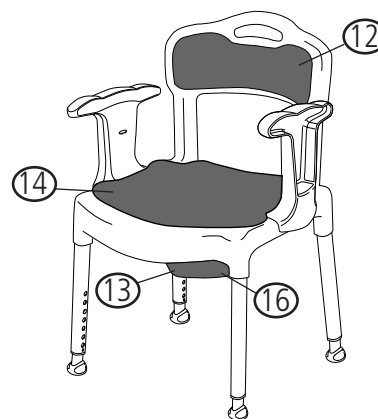

Etac Swift/Swift Kommod/Swift freistehend Etac Smart/Edge/Easy

78292F 18-04-2012

Swift Familie

Swift Kommod

Edge/Edge niedrig

Swift freistehend

Easy

Smart/Smart niedrig

Pos	Ersatzteile		Produkt								
	Benennung	Art Nr	Edge	Edge niedrig	Swift	Swift niedrig	Swift freistehende	Swift Kommod	Easy	Smart	Smart niedrig
1	Gummifuß Edge, 3er-pack grau	8400 5057	x	x							
2	Bein Swift/Edge, kpl grau (1st)	8400 5062	x		x		x	x	x	x	
3	Knopf/Feder Edge, 3 st	8400 5058	x	x							
4	Bein niedrig, kpl grau	8400 5079		x		x					x
5	Gummifuß Swift, 4 st grau	8400 5063			x	x	x	x	x	x	x
6	Knopf/Feder 4 st Swift	8400 5055			x	x	x	x	x	x	x
7	Gummifuß Swift, 4 st grün	8400 5053			x						
8	Bein Swift, kpl grün (1st)	8400 5054			x						
9	Sperrknopf Swift/Edge	8400 5078	x	x	x	x	x	x	x	x	x
10	Rücklehne Swift, grau Rücklehne Swift, grün	8400 5069 8170 1120			x x	x		x			
11	Armlehne Swift, grau Armlehne Swift, grün	8400 5074 8170 1110			x x	x	x	x			
12	Softrücken Swift Kommod, schwarz	8400 5065						x			
13	Toilettenpfanne Swift Kommod	8400 5066						x			
14	Softsitz Swift Kommod, grau	8400 5064						x			
15	Deckel mit handgr Swift Kommod	8400 5067						x			
16	Becken mit Deckel Swift Kommod	8400 5068						x			