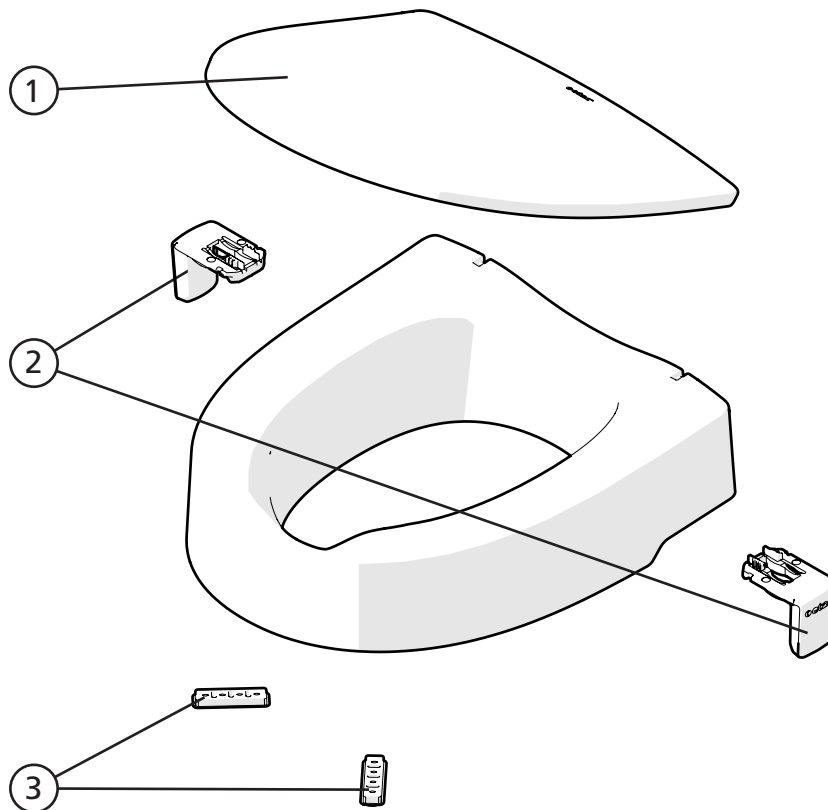

Etac My-Loo

med kantstopp/with brackets/mit Klammern/med kantstop

1A15173.1

18-02-26

Etac Supply Center AB
Långgatan 12
SE-334 24 Anderstorp
www.etac.com

SV

Pos	Benämning	Art. nr.
1	Toalettlock	8030 1625
2	Kantstopp sats	8400 6161
3	Friktionselement sats	8400 6163

en

Pos	Description	Item. no.
1	Toilet lid	8030 1625
2	Bracket kit	8400 6161
3	Friction piece kit	8400 6163

de

Pos	Bezeichnung	Art. Nr.
1	Deckel	8030 1625
2	Klammern Kit	8400 6161
3	Rutschhemmungen Kit	8400 6163

da

Pos	Beskrivelse	Varenr.
1	Låg	8030 1625
2	Kantstop sæt	8400 6161
3	Friktionselement sæt	8400 6163