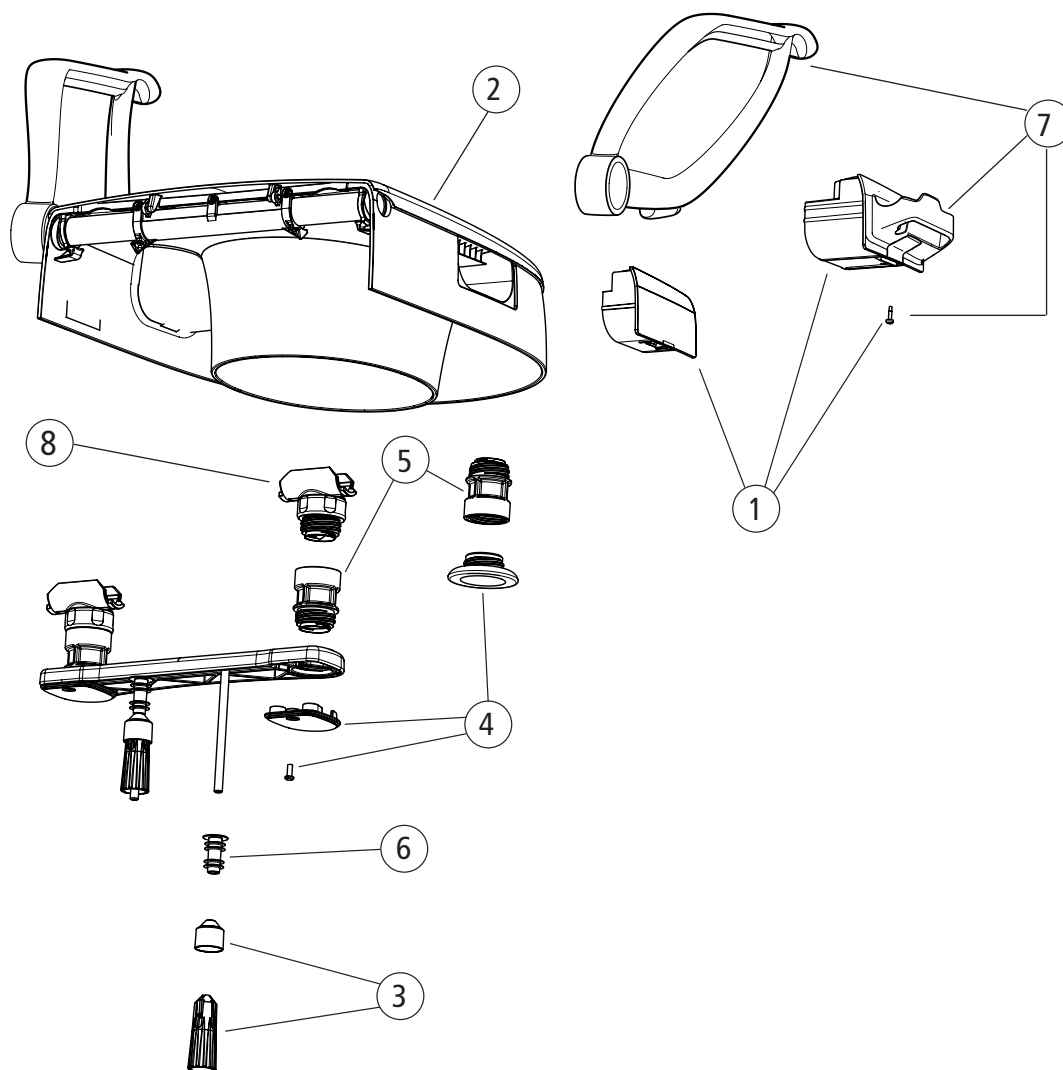

78222C 11-04-21

Pos	Produkt	Art. no
1	Armlehnehalter, Paar.....	8400 1240
2	Deckel.....	8400 1241
3	Schnellverschlussmutter, 10 St.....	8400 1242
4	FüÙe, 2 St	8400 1243
5	Distanzrohre, 4 St	8030 1221
6	Adapter	8400 1195
7	Armlehne, Paar (bis Ser Nr 28809)	8030 1220
	Armlehne, Paar (ab Ser Nr 28810)	8030 1222
8	Halter.....	8400 1254