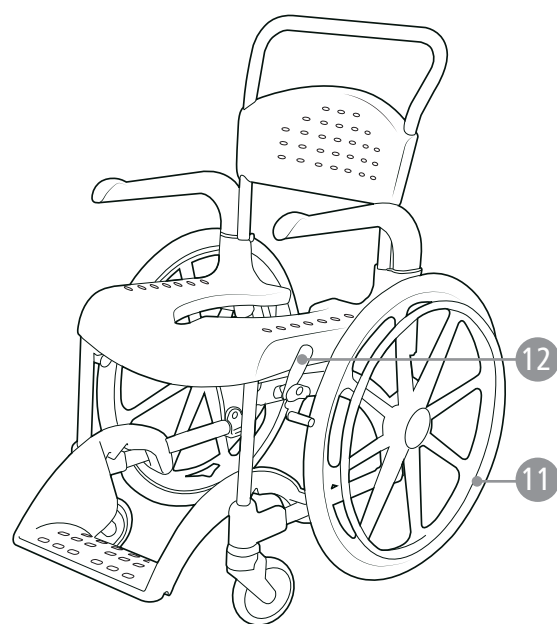

Clean, Clean 24, Clean Höhenverstellbar

Dusch- und Toilettenstuhl

Ersatzteilliste

78661A 16-09-13

Clean

Clean 24"

Clean Höhenverstellbar

Zubehör

13

14

Ersatzteilen			Produkt			
Pos.	Benennung	Art. nr.	Clean	Clean 24	Clean Hvb.	Zubehör
1	Armlehne, Paar weiß	84006131	●	●	●	
	Armlehne, Paar, Lagune grün	84006132	●	●	●	
2	Armlehnennarretierung, Paar	84005036	●	●	●	
3	Lenkrad 125 mm Lagune grün vorn - paar, verschließbar	84006133	●	●		
	Lenkrad 125 mm Lagune grün hintern - paar, verschließbar	84006134	●			
	Lenkrad 125 mm Lagune grün vorn - paar, verschließbar + nicht verschließbar	84006135	●	●		
	Lenkrad 125 mm Lagune grün hintern - paar, verschließbar + nicht verschließbar	84003136	●			
	Lenkrad 125 mm weiß vorn - paar, verschließbar	84006137	●	●		
	Lenkrad 125 mm weiß hintern - paar, verschließbar	84006138	●			
	Lenkrad 125 mm weiß vorn - paar, verschließbar + nicht verschließbar	84006139	●	●		
	Lenkrad 125 mm weiß hintern - paar, verschließbar + nicht verschließbar	84006140	●			
	Lenkrad Clean höhenverstellbar weiß, abschließbar kompl	84006141			●	
4	Schraube/Mutter Sats Clean, 4+4	84001271			●	
5	Zapfen/ Mutter, Clean höhen-verstellbar, 2+2	84001272			●	
6	Rohrstück Clean höhenverstellbar, für Lenkräder, 4 St	84001273			●	
7	Kappe Fußstützenanschlag, Clean höhenverstellbar, 2 St.	84001274			●	
8	Fußstütze Clean weiß	84006142	●	●	●	
	Fußstütze Clean Lagune grün	84006143	●	●	●	
9	Sitz Clean, weiß	84006144	●	●	●	
	Sitz Clean, Lagune grün	84006145	●	●	●	
10	Rückenlehne Clean, weiß	84006146	●	●	●	
	Rückenlehne Clean, Lagune grün	84006147	●	●	●	
11	Antriebsrad Clean 24", Paar	84005039		●		
12	Bremse Clean rechts	84005040		●		
	Bremse Clean links	84005041		●		
13	Befestigungsriemen Protect Sitzkissen	84005056	○	○	○	●
14	Befestigung Beinstütze rechts, Clean höhenverstellbar	84001285			○	●
	Befestigung Beinstütze links, Clean höhenverstellbar	84001286			○	●
15	Ausbesserungsfarbe weiss	84005052	○	○	○	●