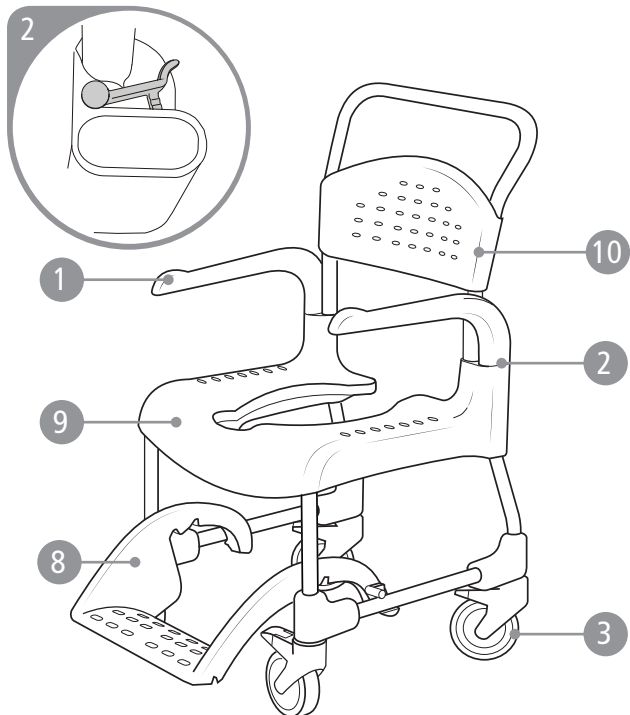

Clean, Clean 24, Clean Höhenverstellbar

Dusch- und Toilettenstuhl

Ersatzteilliste

78661A 16-09-13

Clean

Clean 24"

Clean Höhenverstellbar

Zubehör

13

14

Ersatzteilen			Produkt			
Pos.	Benennung	Art. nr.	Clean	Clean 24	Clean Hvb.	Zubehör
1	Armlehne, Paar weiß	84006131	●	●	●	
	Armlehne, Paar, Lagune grün	84006132	●	●	●	
2	Armlehnennarretierung, Paar	84005036	●	●	●	
3	Lenkrad 125 mm Lagune grün vorn - paar, verschließbar	84006133	●	●		
	Lenkrad 125 mm Lagune grün hintern - paar, verschließbar	84006134	●			
	Lenkrad 125 mm Lagune grün vorn - paar, verschließbar + nicht verschließbar	84006135	●	●		
	Lenkrad 125 mm Lagune grün hintern - paar, verschließbar + nicht verschließbar	84003136	●			
	Lenkrad 125 mm weiß vorn - paar, verschließbar	84006137	●	●		
	Lenkrad 125 mm weiß hintern - paar, verschließbar	84006138	●			
	Lenkrad 125 mm weiß vorn - paar, verschließbar + nicht verschließbar	84006139	●	●		
	Lenkrad 125 mm weiß hintern - paar, verschließbar + nicht verschließbar	84006140	●			
	Lenkrad Clean höhenverstellbar weiß, abschließbar kompl	84006141			●	
4	Schraube/Mutter Sats Clean, 4+4	84001271			●	
5	Zapfen/ Mutter, Clean höhen-verstellbar, 2+2	84001272			●	
6	Rohrstück Clean höhenverstellbar, für Lenkräder, 4 St	84001273			●	
7	Kappe Fußstützenanschlag, Clean höhenverstellbar, 2 St.	84001274			●	
8	Fußstütze Clean weiß	84006142	●	●	●	
	Fußstütze Clean Lagune grün	84006143	●	●	●	
9	Sitz Clean, weiß	84006144	●	●	●	
	Sitz Clean, Lagune grün	84006145	●	●	●	
10	Rückenlehne Clean, weiß	84006146	●	●	●	
	Rückenlehne Clean, Lagune grün	84006147	●	●	●	
11	Antriebsrad Clean 24", Paar	84005039		●		
12	Bremse Clean rechts	84005040		●		
	Bremse Clean links	84005041		●		
13	Befestigungsriemen Protect Sitzkissen	84005056	○	○	○	●
14	Befestigung Beinstütze rechts, Clean höhenverstellbar	84001285			○	●
	Befestigung Beinstütze links, Clean höhenverstellbar	84001286			○	●
15	Ausbesserungsfarbe weiss	84005052	○	○	○	●