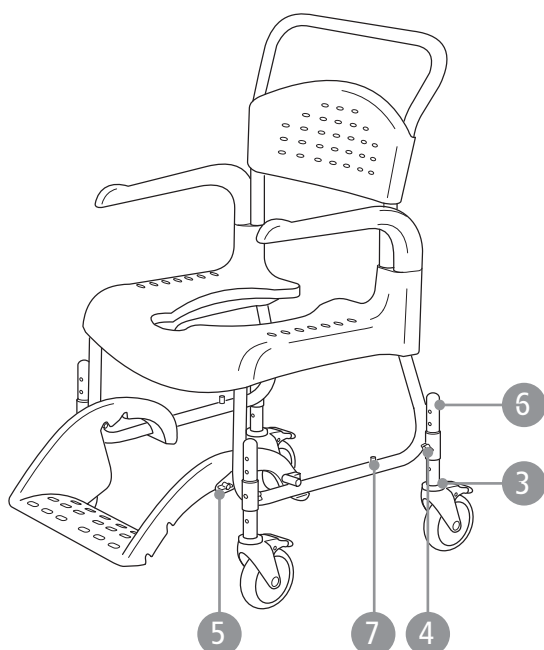

Clean, Clean 24, Clean Höhenverstellbar

Dusch- und Toilettenstuhl

Ersatzteilliste

78661A 16-09-13

Clean

Clean 24"

Clean Höhenverstellbar

Zubehör

13

14

Ersatzteilen			Produkt			
Pos.	Benennung	Art. nr.	Clean	Clean 24	Clean Hvb.	Zubehör
1	Armlehne, Paar weiß	84006131	●	●	●	
	Armlehne, Paar, Lagune grün	84006132	●	●	●	
2	Armlehnennarretierung, Paar	84005036	●	●	●	
3	Lenkrad 125 mm Lagune grün vorn - paar, verschließbar	84006133	●	●		
	Lenkrad 125 mm Lagune grün hintern - paar, verschließbar	84006134	●			
	Lenkrad 125 mm Lagune grün vorn - paar, verschließbar + nicht verschließbar	84006135	●	●		
	Lenkrad 125 mm Lagune grün hintern - paar, verschließbar + nicht verschließbar	84003136	●			
	Lenkrad 125 mm weiß vorn - paar, verschließbar	84006137	●	●		
	Lenkrad 125 mm weiß hintern - paar, verschließbar	84006138	●			
	Lenkrad 125 mm weiß vorn - paar, verschließbar + nicht verschließbar	84006139	●	●		
	Lenkrad 125 mm weiß hintern - paar, verschließbar + nicht verschließbar	84006140	●			
	Lenkrad Clean höhenverstellbar weiß, abschließbar kompl	84006141			●	
4	Schraube/Mutter Sats Clean, 4+4	84001271			●	
5	Zapfen/ Mutter, Clean höhen-verstellbar, 2+2	84001272			●	
6	Rohrstück Clean höhenverstellbar, für Lenkräder, 4 St	84001273			●	
7	Kappe Fußstützenanschlag, Clean höhenverstellbar, 2 St.	84001274			●	
8	Fußstütze Clean weiß	84006142	●	●	●	
	Fußstütze Clean Lagune grün	84006143	●	●	●	
9	Sitz Clean, weiß	84006144	●	●	●	
	Sitz Clean, Lagune grün	84006145	●	●	●	
10	Rückenlehne Clean, weiß	84006146	●	●	●	
	Rückenlehne Clean, Lagune grün	84006147	●	●	●	
11	Antriebsrad Clean 24", Paar	84005039		●		
12	Bremse Clean rechts	84005040		●		
	Bremse Clean links	84005041		●		
13	Befestigungsriemen Protect Sitzkissen	84005056	○	○	○	●
14	Befestigung Beinstütze rechts, Clean höhenverstellbar	84001285			○	●
	Befestigung Beinstütze links, Clean höhenverstellbar	84001286			○	●
15	Ausbesserungsfarbe weiss	84005052	○	○	○	●