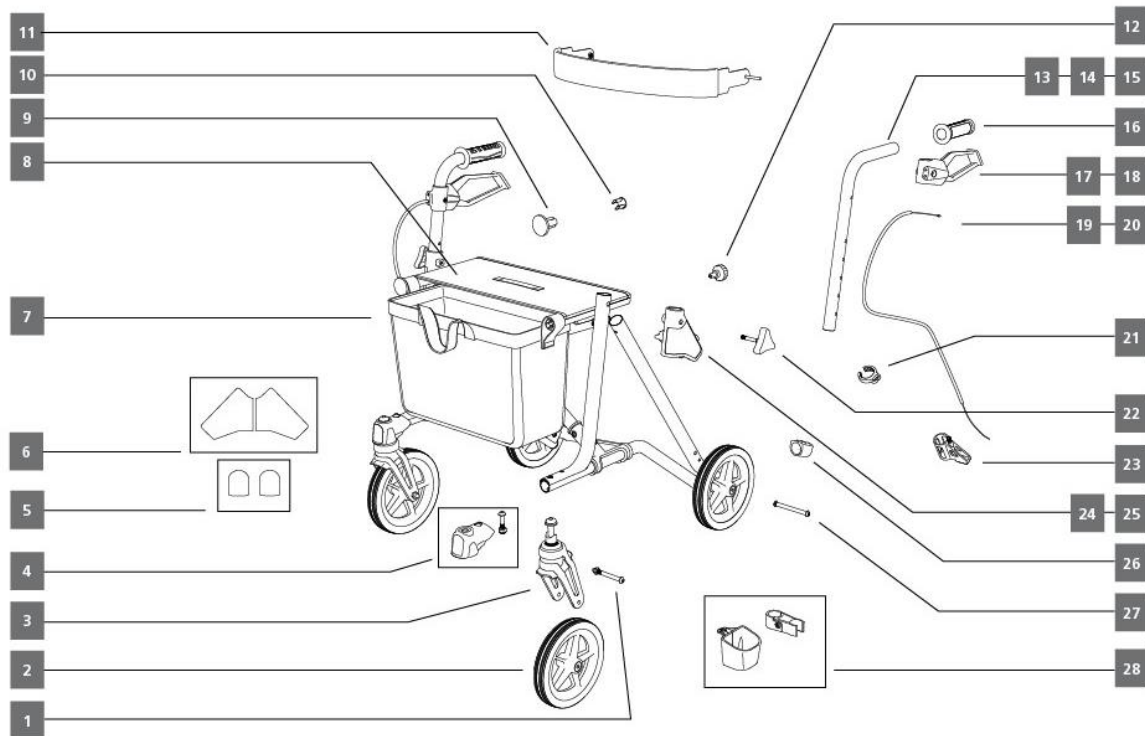

TAiMA M Eco – Explosionszeichnung

01. 500218, Achse Schwenkrad mit Stop-Mutter
02. 500516, Rad, vorne/hinten, 8", Bereifung dunkelgrau, 8 Speichen
03. 290089, Radgabel Set kplt.
04. 290090, Abdeckkappe Radaufhängung Set, kplt.
07. 290010, Netztasche
290291, Rollatortasche (Größe M)
08. 290020, Sitzbespannung, schwarz, inkl. Schienen
09. 290021, Abdeckkappe, Sitzrohr vorne, Set (2 Stk.)
10. 290022, Abdeckkappe, Sitzrohr hinten, Set (2 Stk.)
11. 290118, Rückengurt Standard kplt.
290126, Rückengurt, Komfort, kplt.
12. 290024, Entriegelungsknopf inkl. Mutter
13. 290071, Schiebegriff links, inkl. Handgriff, Bremshebel, Bremszug
14. 290072, Schiebegriff rechts, inkl. Handgriff, Bremshebel, Bremszug
15. 290029, Verlängerte Schiebegriffe TAiMA
16. 290016, Handgriff, links/rechts
17. 290017, Bremshebel Set links, ohne Bremszug
18. 290014, Bremshebel Set rechts, ohne Bremszug
19. 290015, Bremszug Set (2 Stk.)
20. 290028, Einhandbremse Umrüstsatz
21. 290032, Halteclip-Bremszugführung, Kunststoff
22. 290019, Feststellschraube Schiebegriff, Set (2 Stk.)
23. 290037, Bremsklotz Set kplt.
24. 290095, Verbindung Seitenrahmen oben, Set kplt. links
25. 290096, Verbindung Seitenrahmen oben, Set kplt. rechts
28. 290094, Stockhalter, Set aus Ober- & Unterteil