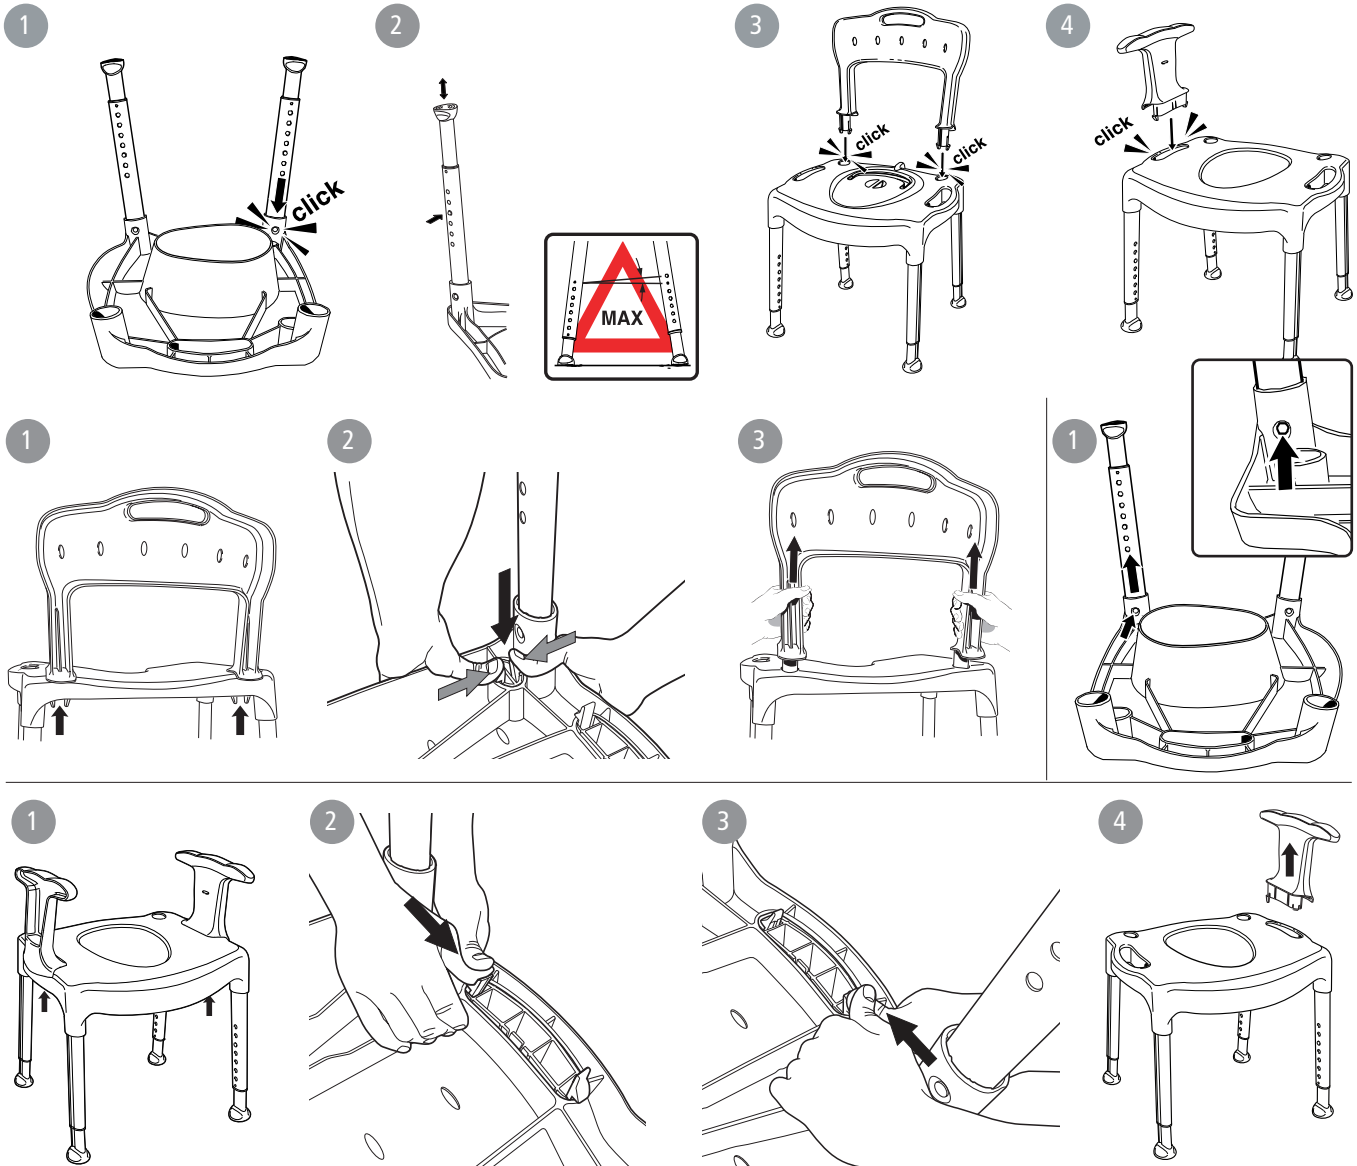

Etac Swift Commode

Etac Swift freestanding

Manual

etac®

78323K 20-08-10

A